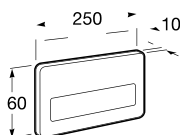

PL3 Single

Ref.: A890097104 Nehrđajući čelik