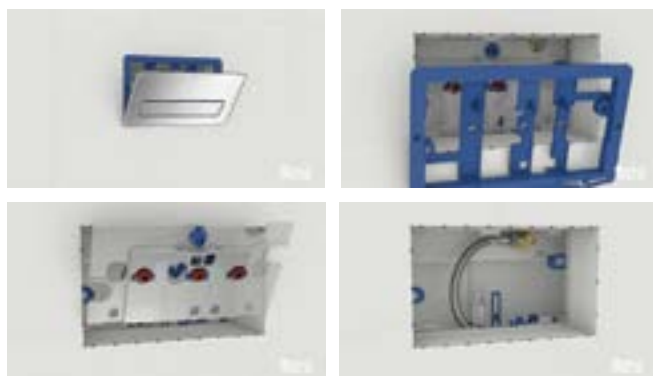

Jednostavno održavanje

Sam dizajn omogućuje lak pristup unutrašnjosti proizvoda, tako da je održavanje jednostavno i neposredno.

Upute uključuju konkretne preporuke za održavanje i čišćenje, kao i potpun popis rezervnih dijelova.