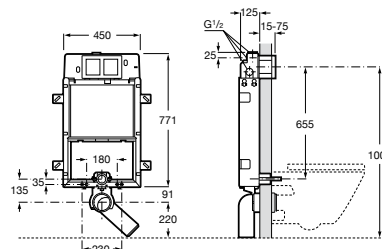

Basic WC

Podžbukni vodokotlič s mehanizmom za dvostruko ispiranje za 6/3, 4,5/3 i 4/2 litre, za viseće WC školjke. Minimalna debljina 125 mm.

Odvodno koljeno Ø 90/90 i Ø 90/110

Ref.: A890090120

Basic WC Compact

Kompaktni podžbukni vodokotlič s mehanizmom za dvostruko ispiranje za 6/3, 4,5/3 i 4/2 litre, za viseće WC školjke, s nosačima i dovodnom cijevi.

Minimalna debljina 80 / 90 mm.

Odvodno koljeno Ø 90/90 i Ø 90/110

Ref.: A890080120

Za stojeće WC školjke

Sustavi Basic Tank omogućuju brzu i jednostavnu ugradnju stojećih WC školjki. Za gips-kartonske ploče ili zidove s vodovodnim instalacijama.

Uključuju dovodnu cijev za WC i vodokotlič s mehanizmom za dvostruko ispiranje koji se može namjestiti za 6/3, 4,5/3 i 4/2 litre.

Basic Tank Compact

Kompaktni podžbukni vodokotlič. Vodokotlič s mehanizmom za dvostruko ispiranje za 6/3, 4,5/3 i 4/2 litre.

S nosačima i dovodnom cijevi. Minimalna debljina 80 mm.

Ref.: A890080200