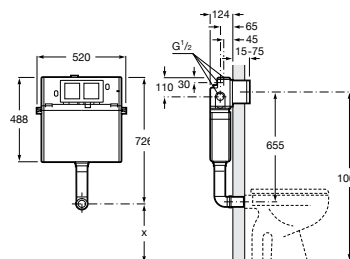

Basic WC

Podžbukni vodokotlič s mehanizmom za dvostruko ispiranje za 6/3, 4,5/3 i 4/2 litre, za viseće WC školjke. Minimalna debljina 125 mm.

Odvodno koljeno Ø 90/90 i Ø 90/110

Ref.: A890090120

Basic WC Compact

Kompaktni podžbukni vodokotlič s mehanizmom za dvostruko ispiranje za 6/3, 4,5/3 i 4/2 litre, za viseće WC školjke, s nosačima i dovodnom cijevi.

Minimalna debljina 80 / 90 mm.

Odvodno koljeno Ø 90/90 i Ø 90/110

Ref.: A890080120

Za stojeće WC školjke

Sustavi Basic Tank omogućuju brzu i jednostavnu ugradnju stojećih WC školjki. Za gips-kartonske ploče ili zidove s vodovodnim instalacijama.

Uključuju dovodnu cijev za WC i vodokotlič s mehanizmom za dvostruko ispiranje koji se može namjestiti za 6/3, 4,5/3 i 4/2 litre.

Basic Tank Compact

Kompaktni podžbukni vodokotlič. Vodokotlič s mehanizmom za dvostruko ispiranje za 6/3, 4,5/3 i 4/2 litre.

S nosačima i dovodnom cijevi. Minimalna debljina 80 mm.

Ref.: A890080200