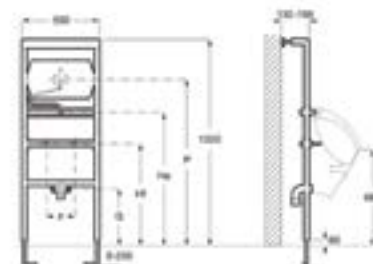

Za viseći bide

Duplo za viseći bide

Instalacijski sustav za viseći bide. S dodatnom opremom za ugradnju.
Minimalna debljina 140 mm

Ref.: A890091200

Za pisoare

Duplo za pisoare

Instalacijski sustav za pisoar. S dodatnom opremom za ugradnju.
Minimalna debljina 140 mm

Ref.: A890094100

Za umivaonike

Duplo za umivaonike

Instalacijski sustav za viseće umivaonike s dodatnom opremom za ugradnju.

Minimalna debljina 140 mm

Ref.: A890093000