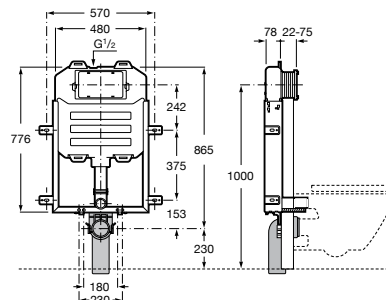

Basic WC

Podžbukni vodokotlič s mehanizmom za dvostruko ispiranje za 6/3, 4,5/3 i 4/2 litre, za viseće WC školjke. Minimalna debljina 125 mm.

Odvodno koljeno Ø 90/90 i Ø 90/110

Ref.: A890090120

Basic WC Compact

Kompaktni podžbukni vodokotlič s mehanizmom za dvostruko ispiranje za 6/3, 4,5/3 i 4/2 litre, za viseće WC školjke, s nosačima i dovodnom cijevi.

Minimalna debljina 80 / 90 mm.

Odvodno koljeno Ø 90/90 i Ø 90/110

Ref.: A890080120

Za stojeće WC školjke

Sustavi Basic Tank omogućuju brzu i jednostavnu ugradnju stojećih WC školjki. Za gips-kartonske ploče ili zidove s vodovodnim instalacijama.

Uključuju dovodnu cijev za WC i vodokotlič s mehanizmom za dvostruko ispiranje koji se može namjestiti za 6/3, 4,5/3 i 4/2 litre.

Basic Tank Compact

Kompaktni podžbukni vodokotlič. Vodokotlič s mehanizmom za dvostruko ispiranje za 6/3, 4,5/3 i 4/2 litre.

S nosačima i dovodnom cijevi. Minimalna debljina 80 mm.

Ref.: A890080200