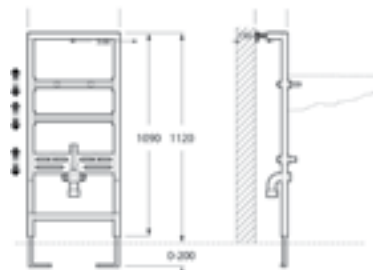

### Duplo za umivaonike

Instalacijski sustav za viseće umivaonike s dodatnom opremom za ugradnju.

Minimalna debljina 140 mm

Ref.: A890093000