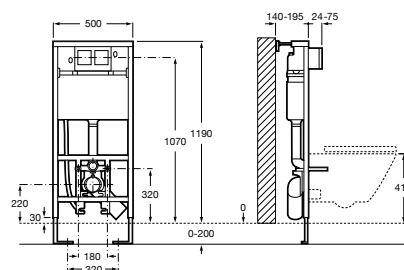

*Preporuča se za višeću WC školjku In-Wash Inspira. Primjereno za sva tipkala (osim onih za instalacijski sustav Active).