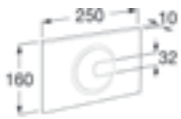

EP - 1 Dual Flush

Ref.: A890102008 Elektronički
Ref.: A890103008 Elektronički (za sustave Compact)

PL4 Dual Flush

Ref.: A890098001 Krom
Ref.: A890098005 Combi

PL6 Dual Flush

Ref.: A890085001 Krom