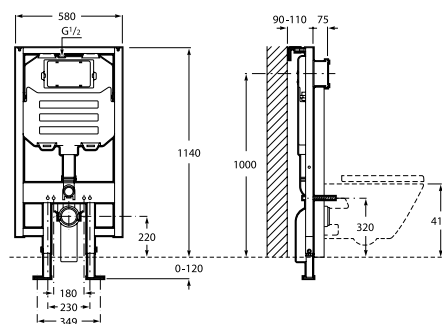

Za višeće WC školjke

Sustavi Duplo WC omogućuju jednostavnu i sigurnu ugradnju višećih WC školjki na gips-kartonske ploče. Uključuju nosače i dovodne cijevi za WC školjke.

Sustavi Duplo za WC školjke uključuju vodokotlić opremljen s tehnologijom za dvostruko ispiranje koji se može prilagoditi ovisno o željenoj količini vode: 6/3, 4,5/3 i 4/2 litre.

Duplo WC

Ugradbeni sustav za višeće WC školjke.
Vodokotlić s mehanizmom za dvostruko ispiranje za 6/3, 4,5/3 i 4/2 litre i dodatnom opremom za ugradnju.
Minimalna debljina 140 mm.
Odvodno koljeno Ø 90/90 i Ø 90/110

Ref.: A890090020

Duplo WC Compact

Ugradbeni sustav za višeće WC školjke.
S kompaktnim vodokotlićem dubine 8 cm i mehanizmom za dvostruko ispiranje za 6/3, 4,5/3 i 4/2 litara te dodatnom opremom za ugradnju.
Minimalna debljina 80 / 90 mm.
Odvodno koljeno Ø 90/90 i Ø 90/110

Ref.: A890080020

Duplo WC Smart*

Ugradbeni sustav za višeće WC školjke. 500 Kompaktni vodokotlić dubine 8 cm s mehanizmom za dvostruko ispiranje za 6/3, 4,5/3 i 4/2 litre te dodatnom opremom za ugradnju. Spojnica Smart WC i valovita cijev.
Minimalna debljina 140mm, visina 1,190 i odvodno koljeno Ø 90/110

Ref.: A890090800

*Preporuča se za višeću WC školjku In-Wash Inspira. Primjereno za sva tipkala (osim onih za instalacijski sustav Active).