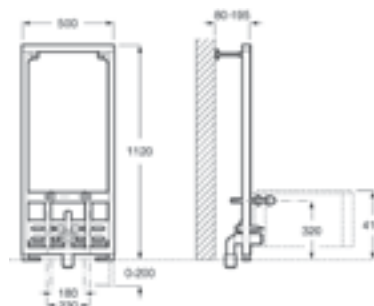

Za viseći bide

Duplo za viseći bide

Instalacijski sustav za viseći bide. S dodatnom opremom za ugradnju.
Minimalna debljina 140 mm

Ref.: A890091200

Za pisoare

Duplo za pisoare

Instalacijski sustav za pisoar. S dodatnom opremom za ugradnju.
Minimalna debljina 140 mm

Ref.: A890094100

Za umivaonike

Duplo za umivaonike

Instalacijski sustav za viseće umivaonike s dodatnom opremom za ugradnju.

Minimalna debljina 140 mm

Ref.: A890093000