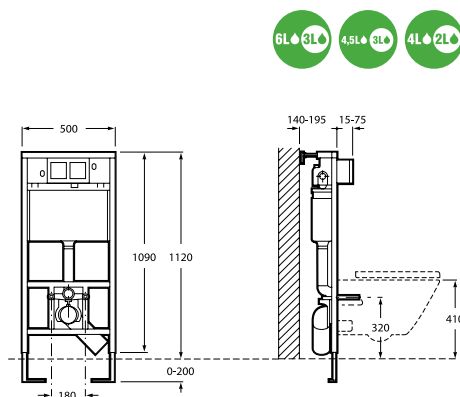

Za višeće WC školjke

Sustavi Duplo WC omogućuju jednostavnu i sigurnu ugradnju višećih WC školjki na gips-kartonske ploče. Uključuju nosače i dovodne cijevi za WC školjke.

Sustavi Duplo za WC školjke uključuju vodokotlić opremljen s tehnologijom za dvostruko ispiranje koji se može prilagoditi ovisno o željenoj količini vode: 6/3, 4,5/3 i 4/2 litre.

Duplo WC

Ugradbeni sustav za višeće WC školjke.
Vodokotlić s mehanizmom za dvostruko ispiranje za 6/3, 4,5/3 i 4/2 litre i dodatnom opremom za ugradnju.
Minimalna debljina 140 mm.
Odvodno koljeno Ø 90/90 i Ø 90/110

Ref.: A890090020

Duplo WC Compact

Ugradbeni sustav za višeće WC školjke.
S kompaktnim vodokotlićem dubine 8 cm i mehanizmom za dvostruko ispiranje za 6/3, 4,5/3 i 4/2 litara te dodatnom opremom za ugradnju.
Minimalna debljina 80 / 90 mm.
Odvodno koljeno Ø 90/90 i Ø 90/110

Ref.: A890080020

Duplo WC Smart*

Ugradbeni sustav za višeće WC školjke. 500 Kompaktni vodokotlić dubine 8 cm s mehanizmom za dvostruko ispiranje za 6/3, 4,5/3 i 4/2 litre te dodatnom opremom za ugradnju. Spojnica Smart WC i valovita cijev.
Minimalna debljina 140mm, visina 1,190 i odvodno koljeno Ø 90/110

Ref.: A890090800

*Preporuča se za višeću WC školjku In-Wash Inspira. Primjereno za sva tipkala (osim onih za instalacijski sustav Active).