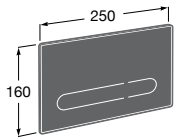

### PL3 Electronic Dual Flush

Ref.: A890097400 Nehrđajući čelik

Ref.: A890097300 (kompatibilan sa sustavima Compact)

**EP - 1 Dual Flush**

Ref.: A890102008 Elektronički  
Ref.: A890103008 Elektronički (za sustave Compact)