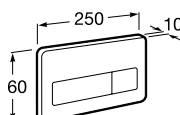

PL3 Electronic Dual Flush

Ref.: A890097400 Nehrđajući čelik

Ref.: A890097300 (kompatibilan sa sustavima Compact)