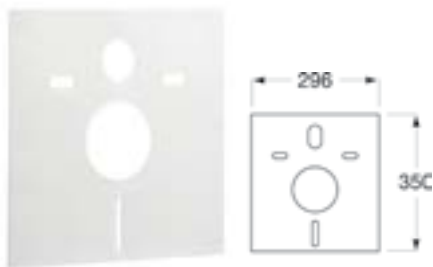

Dostupnost i udobnost

Silent in wall

Ublažavanje buke prilikom ispiranja za

WC školjku i bide.

Ref.: A890063000