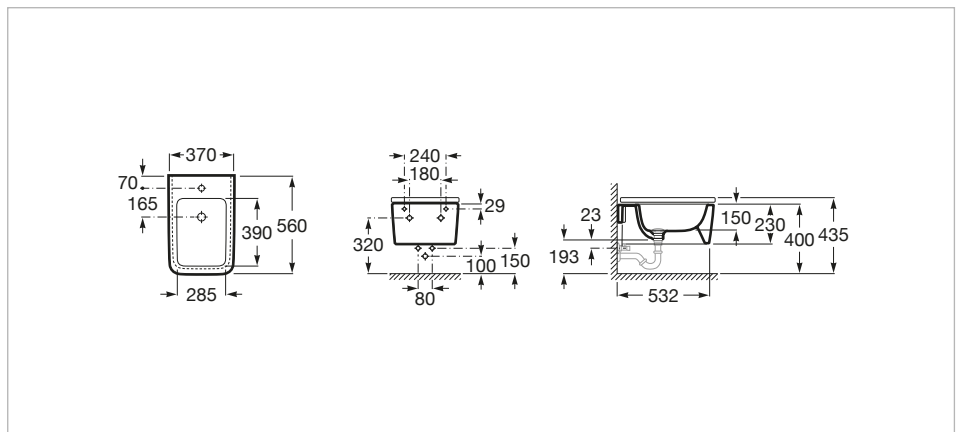

Inspira

SQUARE - Viseći bidet, do zida

Komplet za montažu: Uključeno
Konfiguracija otvora za slavinu: 1 probušen otvor za slavinu
Način montaže: Viseći
Oblik: Četvrtasto
Zapremina bidea (l): 7,5

Boje i završne obrade

Kako dobiti referentni broj
Zamijenite "." sa oznakom željene završne obrade iz liste ispod

00 Bijelo

Dimenzije

Dužina: 370 mm.
Širina: 560 mm.
Visina: 230 mm.

Kompatibilan sa

806532..B SQUARE - Sporozatvarajući SUPRALIT® poklopac bideta
890091200 Podžbukna konstrukcija za viseći bide
bide
506401814 1 1/4" izljevni konektor za bide.
Cijev 300
506402210 1 1/4" izljevni konektor za bide

Tehnički nacrt